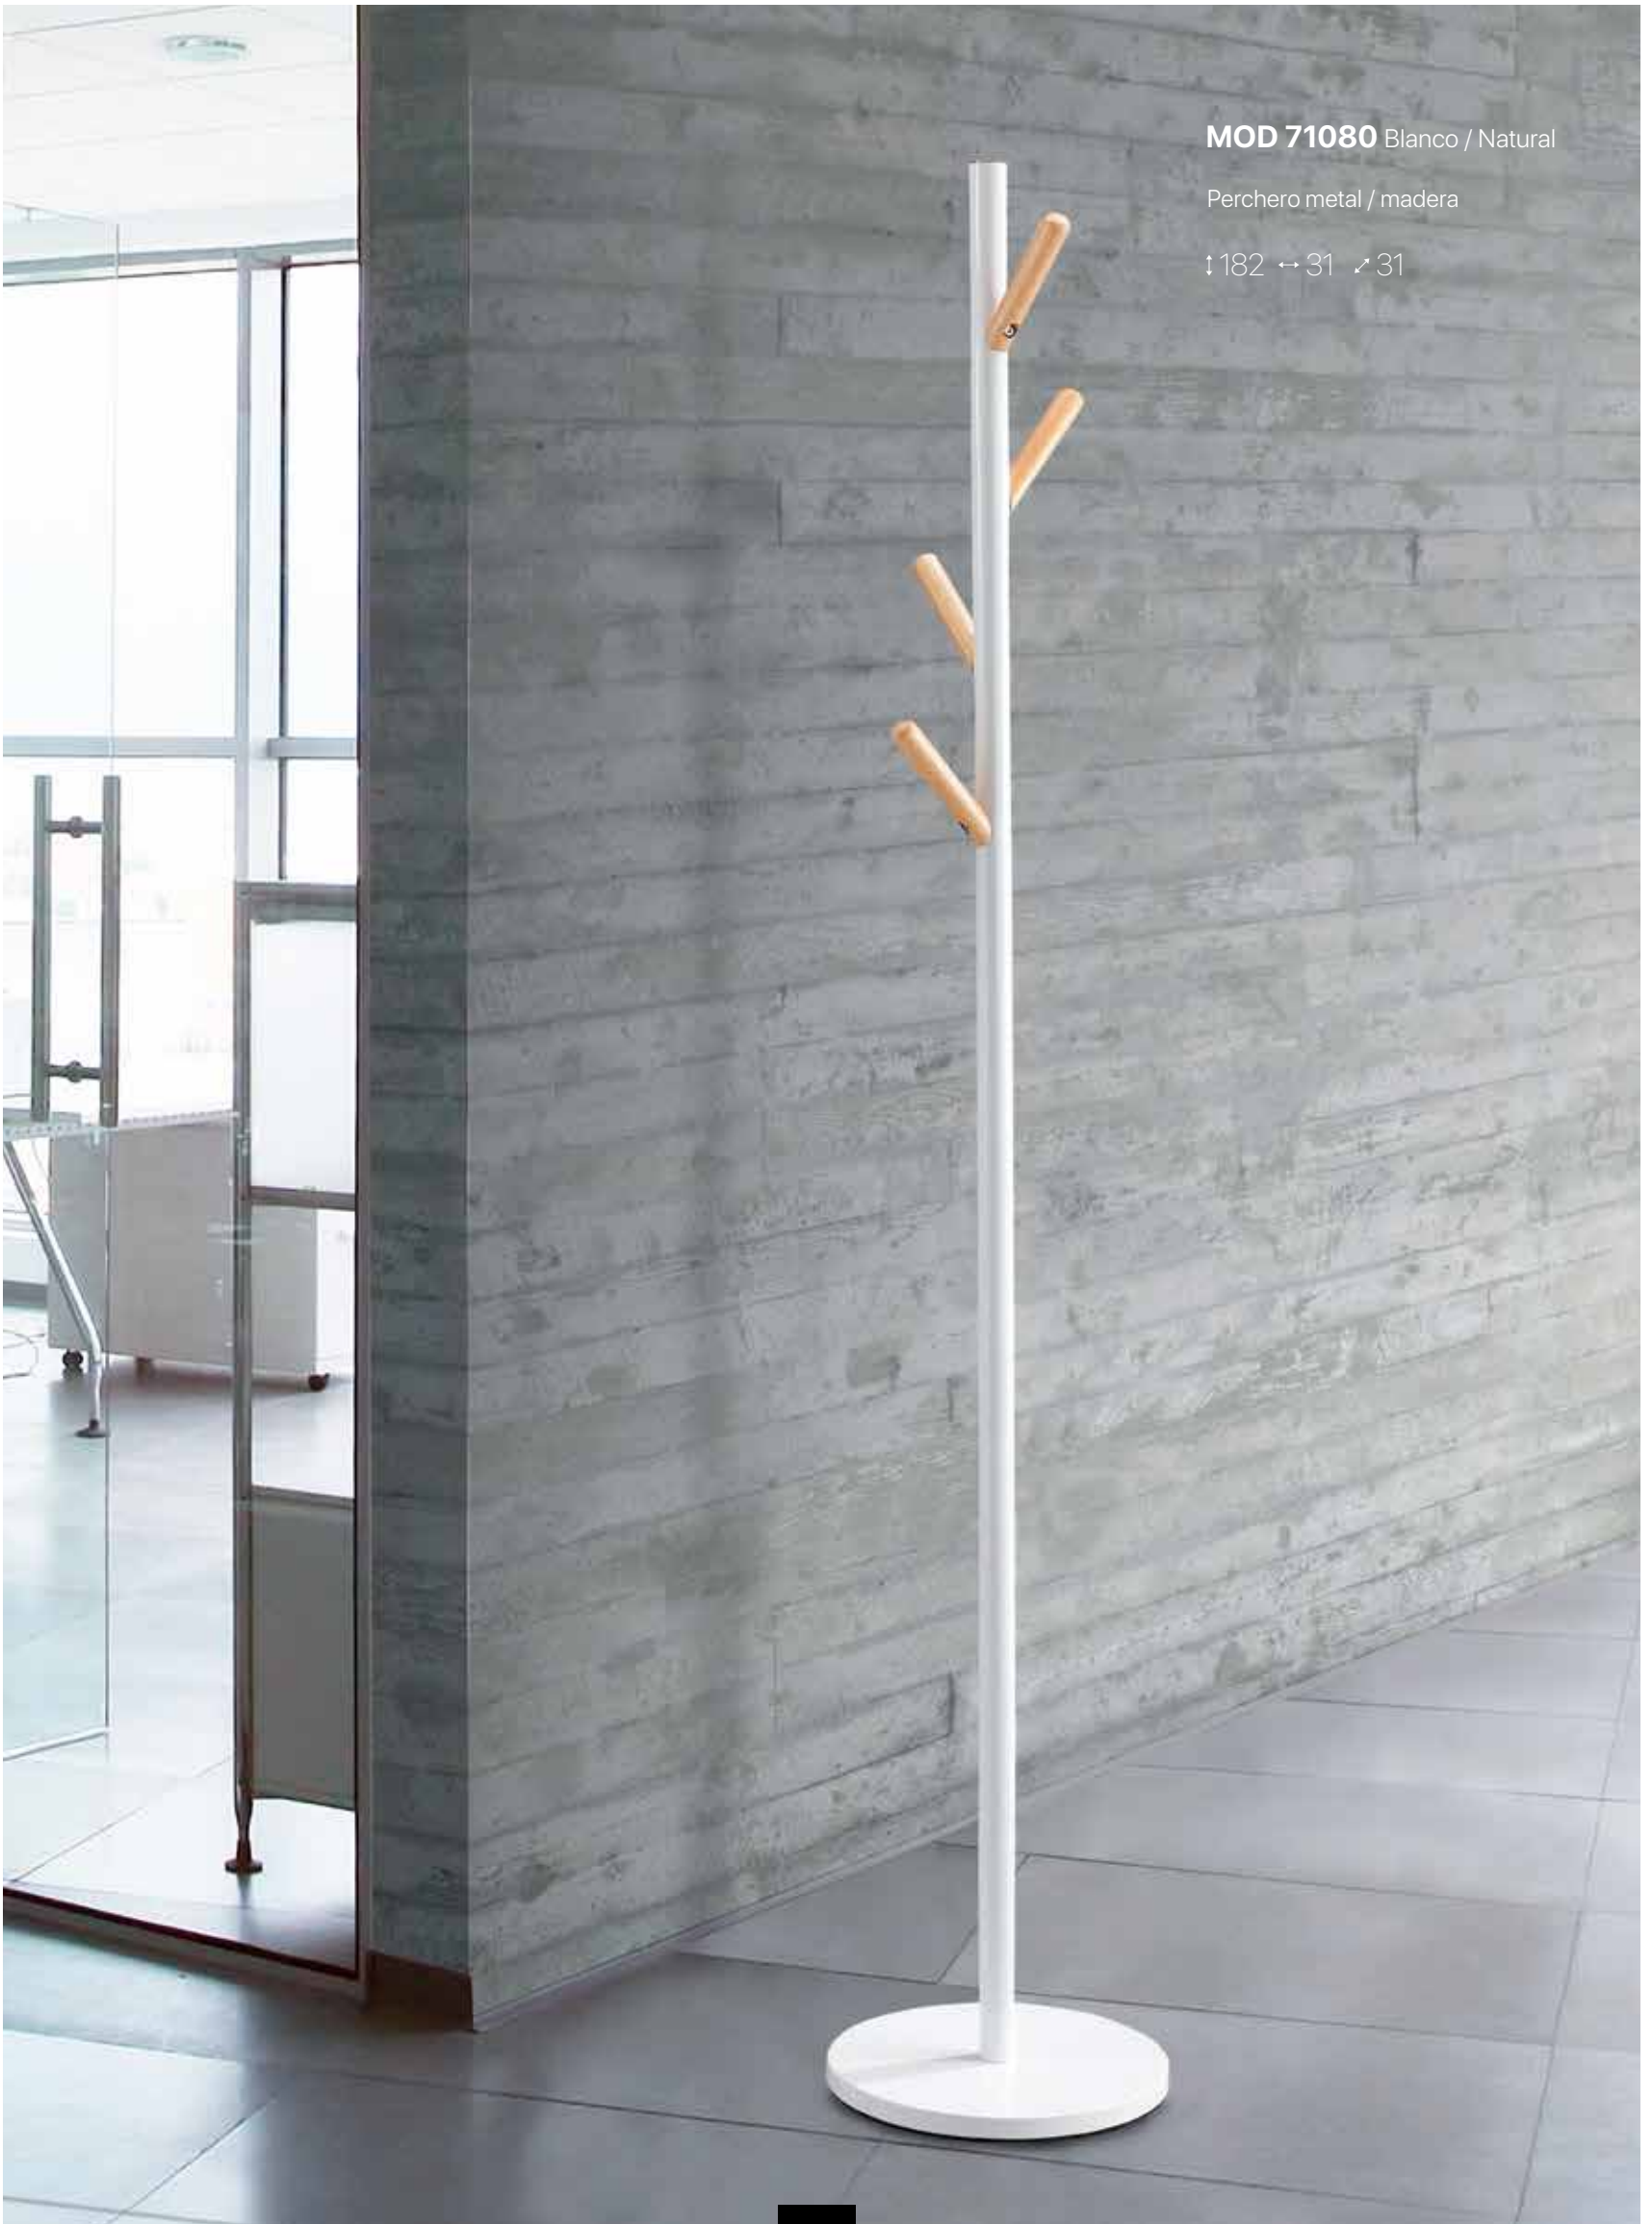

MOD 71080 Blanco / Natural

Perchero metal / madera

↑ 182 ↔ 31 ↗ 31