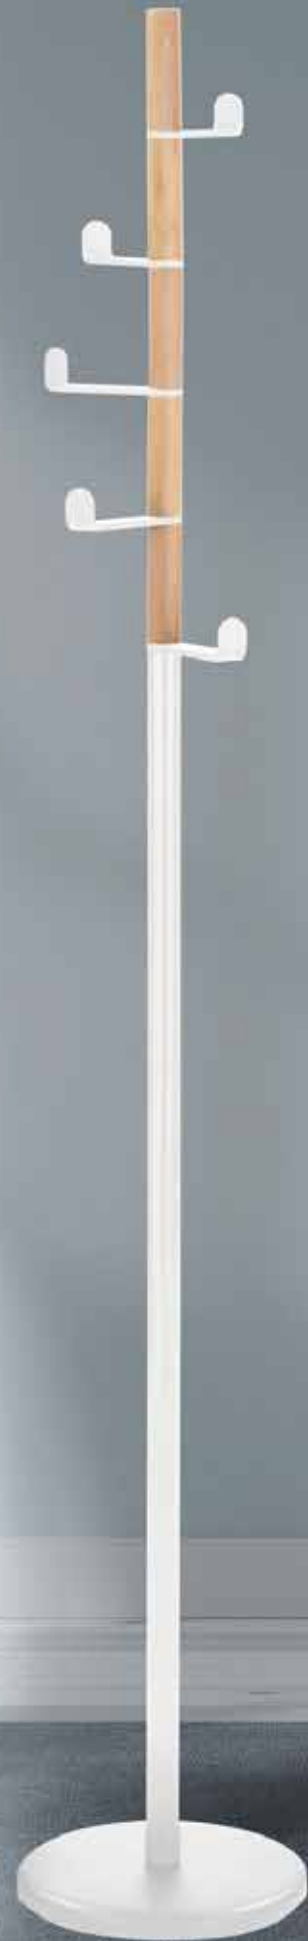

MOD 71241 Blanco / Roble

Perchero madera / metal

↑176 ↔ 28 ↗ 28