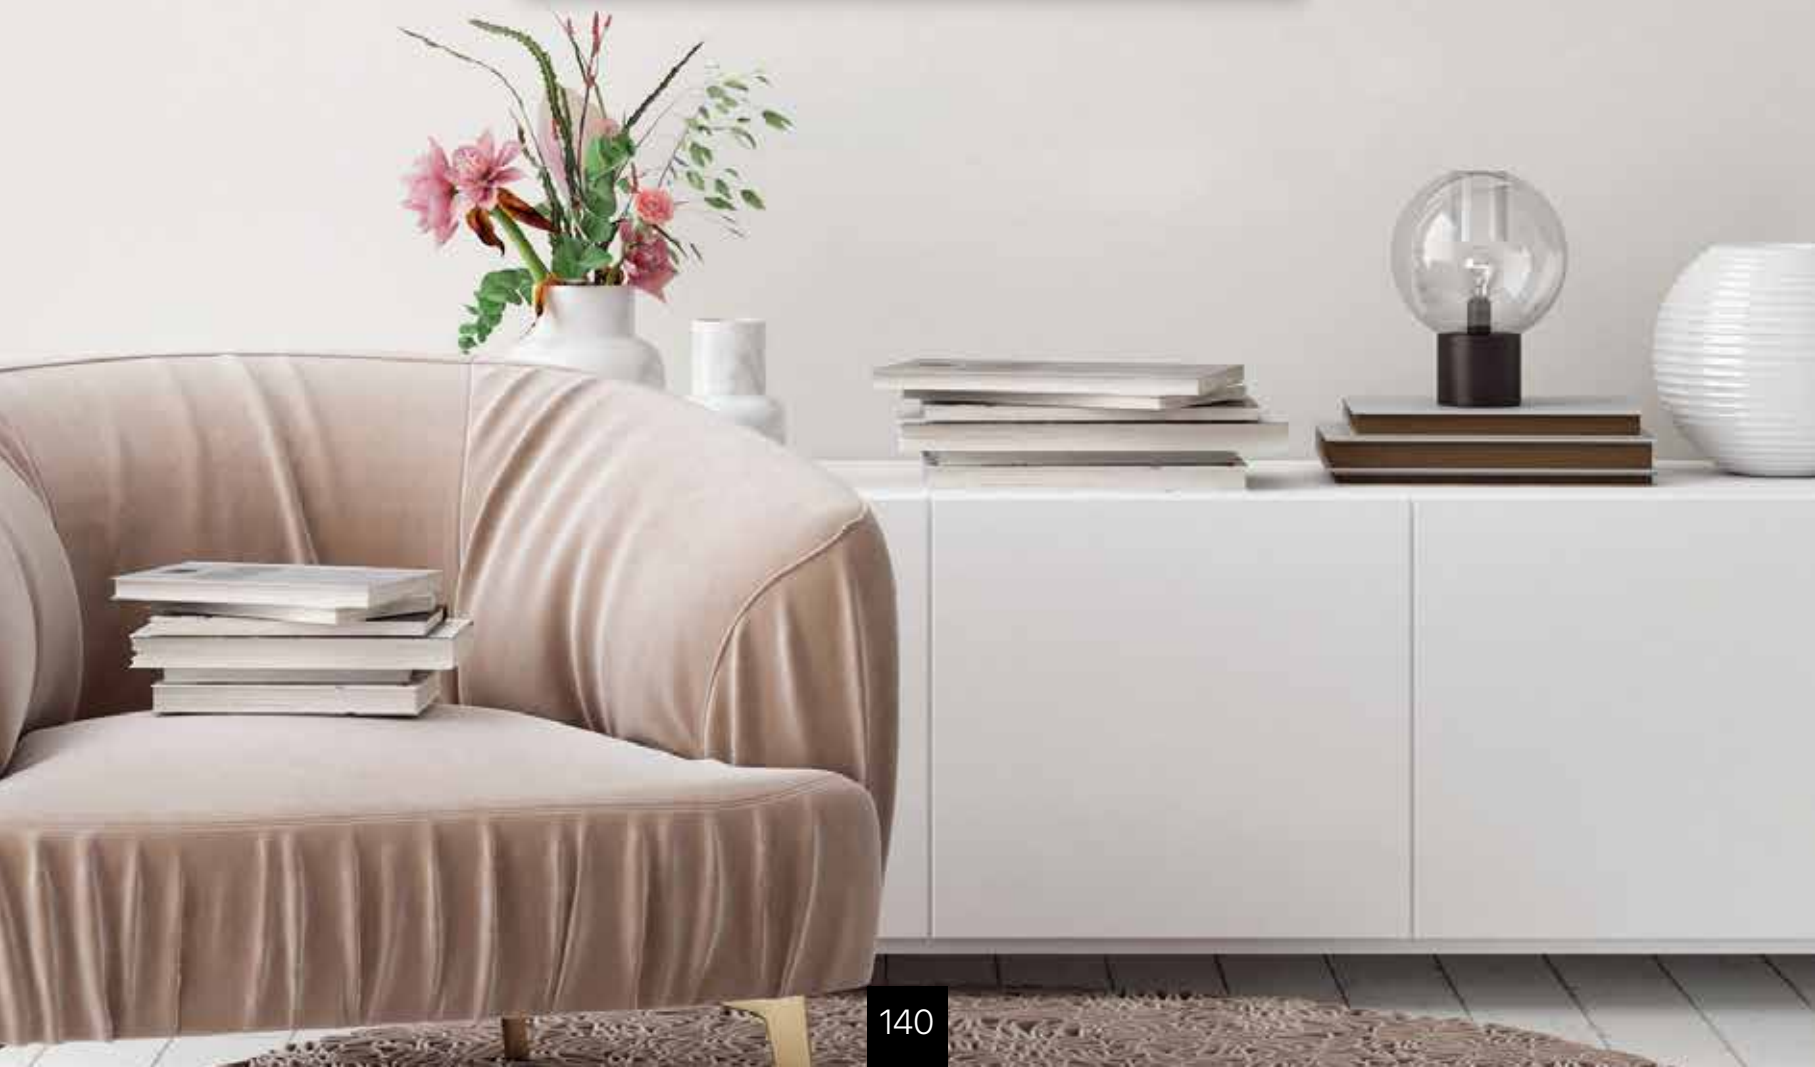

MOD 72323

Cuadro Línea 3D

Marco madera Roble
Texturizado Beige

↑70 ↔ 50 ↗ 4